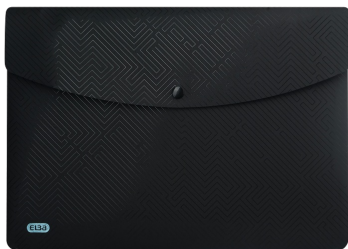

TECZKA KOPERTOWA ELBA URBAN PP A4/5 SZT. CZARNY

Teczka kopertowa wykonana z przezroczystego polipropylenu w czarnym, nasyconym kolorze. Zamknięcie na zatrzask chroni dokumenty przed wypadaniem. Zaokrąglone rogi zapewniają bezpieczne użytkowanie. Format A4 doskonale sprawdzi się w przechowywaniu większych dokumentów.

Kod: 400104470
Marka: Elba
Format: A4
Kolor: Czarny
Minimum logistyczne: 1

Jednostki logistyczne

1: Sztuka (EAN: 3045050379628)
400: Paleta (EAN: 3045050379642)
80: Warstwa na palecie
10: Karton (EAN: 3045050379635)

Cechy główne

- Zamykane na zatrzask.
- Idealne do przechowywania dokumentów
- Nieprzejrzysta okładka z polipropylenu zapewnia poufność dokumentów.

Cechy dodatkowe

- Format A4
- Nieprzejrzysty polipropylen o grubości 300 mic. z wzorem przypominającym labirynt
- Nieprzejrzysty polipropylen 300 mic. z wzorem przypominającym labirynt
- Nieprzejrzyście czarne