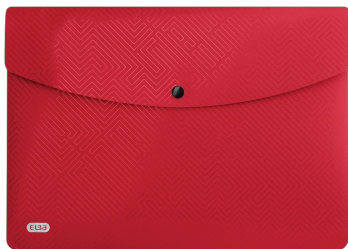

TECZKA KOPERTOWA ELBA URBAN PP A4/5 SZT. CZERWONY

Teczka kopertowa wykonana z przezroczystego polipropylenu w czerwonym, nasyconym kolorze. Zamknięcie na zatrzask chroni dokumenty przed wypadaniem. Zaokrąglone rogi zapewniają bezpieczne użytkowanie. Format A4 doskonale sprawdzi się w przechowywaniu większych dokumentów.

Kod: 400104471

Marka: Elba

Format: A4

Kolor: Czerwony

Minimum logistyczne: 1

Jednostki logistyczne

1: Sztuka (EAN: 3045050379659)

400: Paleta (EAN: 3045050379673)

80: Warstwa na palecie

10: Karton (EAN: 3045050379666)

Cechy główne

- Zamykane na zatrzask.
- Idealne do przechowywania dokumentów
- Nieprzejrzysta okładka z polipropylenu zapewnia poufność dokumentów.

Cechy dodatkowe

- Format A4
- Nieprzejrzysty polipropylen o grubości 300 mic. z wzorem przypominającym labirynt
- Nieprzejrzysty polipropylen 300 mic. z wzorem przypominającym labirynt
- Nieprzejrzyście czerwone

EAN

3045050379659