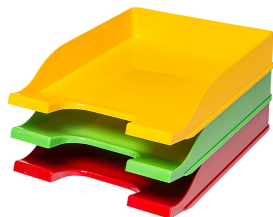

## SZUFLADA NA DOKUMENTY BANTEX COLORS CZERWONA

Szuflada na biurko wykonana z wytrzymałego polistyrenu. Z przodu znajduje się miejsce do naklejenia etykiety. Specjalnie wyprofilowany przód zabezpiecza dokumenty przed wypadaniem. Kilka szuflad można ze sobą łączyć kaskadowo.

Kod: 400050169  
Marka: Bantex  
Format: A4  
Kolor: Czerwony  
Minimum logistyczne: 6

📦 Jednostki logistyczne

54: Warstwa na palecie  
270: Paleta (EAN: 5901466215531)  
6: Karton (EAN: 5901466215524)  
1: Sztuka (EAN: 5901466215517)

## Cechy główne

- Wykonane z wytrzymałego, nieprzezroczystego polistyrenu
- Z przodu miejsce do naklejania etykiet
- Specjalnie profilowany przód zabezpieczający dokumenty przed wypadaniem
- Możliwość ustawienia poziomo lub pionowo.