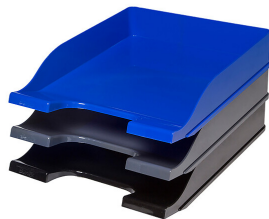

SZUFLADA NA DOKUMENTY BANTEX COLORS CZARNA

Szuflada na biurko wykonana z wytrzymałego polistyrenu. Z przodu znajduje się miejsce do naklejenia etykiety. Specjalnie wyprofilowany przód zabezpiecza dokumenty przed wypadaniem. Kilka szuflad można ze sobą łączyć kaskadowo.

Kod: 400050167
Marka: Bantex
Format: A4
Kolor: Czarny
Minimum logistyczne: 6

📦 Jednostki logistyczne

54: Warstwa na palecie
270: Paleta (EAN: 5901466215470)
6: Karton (EAN: 5901466215463)
1: Sztuka (EAN: 5901466215456)

Cechy główne

- Wykonane z wytrzymałego, nieprzezroczystego polistyrenu
- Z przodu miejsce do naklejania etykiet
- Specjalnie profilowany przód zabezpieczający dokumenty przed wypadaniem
- Możliwość ustawienia poziomo lub pionowo.