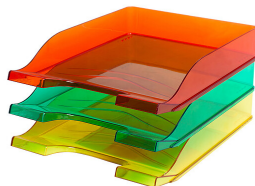

SZUFLADA NA DOKUMENTY BANTEX PRZEZROCZYSTA CZERWONA

Przezroczysta szuflada na biurko wykonana z wytrzymałego polistyrenu. Z przodu znajduje się miejsce do naklejenia etykiety. Specjalnie wyprofilowany przód zabezpiecza dokumenty przed wypadaniem. Kilka szuflad można ze sobą łączyć kaskadowo.

Kod: 100553687
 Format:
 Kolor: Czerwony
 Minimum logistyczne: 6

 Jednostki logistyczne

54: Warstwa na palecie
 270: Paleta (EAN: 5901466207895)
 6: Karton (EAN: 5901466204993)
 1: Sztuka (EAN: 5901466201145)

Cechy główne

- Wykonane z wytrzymałego polistyrenu
- Możliwość łączenia w pionie lub kaskadowo
- Z przodu miejsce do naklejania etykiet

Cechy dodatkowe

- Rozmiar 25x33 cm
- Pojemność do 550 kartek
- Waga : 200 g