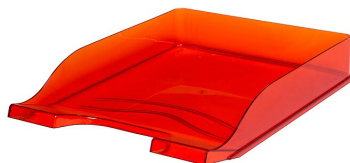

SZUFLADA NA DOKUMENTY BANTEX PRZEZROCZYSTA CZERWONA

Przezroczysta szuflada na biurko wykonana z wytrzymałego polistyrenu. Z przodu znajduje się miejsce do naklejenia etykiety. Specjalnie wyprofilowany przód zabezpiecza dokumenty przed wypadaniem. Kilka szuflad można ze sobą łączyć kaskadowo.

Kod: 100553687
Marka: Bantex
Format:
Kolor: Czerwony
Minimum logistyczne: 6

 Jednostki logistyczne
54: Warstwa na palecie
270: Paleta (EAN: 5901466207895)
6: Karton (EAN: 5901466204993)
1: Sztuka (EAN: 5901466201145)

Cechy główne

- Wykonane z wytrzymałego polistyrenu
- Możliwość łączenia w pionie lub kaskadowo
- Z przodu miejsce do naklejania etykiet

Cechy dodatkowe

- Rozmiar 25x33 cm
- Pojemność do 550 kartek
- Wykonana z wytrzymałego polistyrenu
- Możliwość łączenia w pionie lub kaskadowo
- Z przodu miejsce do naklejania etykiet
- Waga 200 g