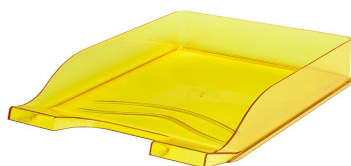

SZUFLADA NA DOKUMENTY BANTEX PRZEZROCZYSTA ŻÓŁTA

Przezroczysta szuflada na biurko wykonana z wytrzymałego polistyrenu. Z przodu znajduje się miejsce do naklejenia etykiety. Specjalnie wyprofilowany przód zabezpiecza dokumenty przed wypadaniem. Kilka szuflad można ze sobą łączyć kaskadowo.

Kod: 100553685
Marka: Bantex
Format:
Kolor: Żółty
Minimum logistyczne: 6

 Jednostki logistyczne
54: Warstwa na paletcie
270: Paleta (EAN: 5901466207871)
6: Karton (EAN: 5901466204979)
1: Sztuka (EAN: 5901466201121)

Cechy główne

- Wykonane z wytrzymałego polistyrenu
- Możliwość łączenia w pionie lub kaskadowo
- Z przodu miejsce do naklejania etykiet

Cechy dodatkowe

- Rozmiar 25x33 cm
- Pojemność do 550 kartek
- Wykonana z wytrzymałego polistyrenu
- Możliwość łączenia w pionie lub kaskadowo
- Z przodu miejsce do naklejania etykiet
- Waga 200 g