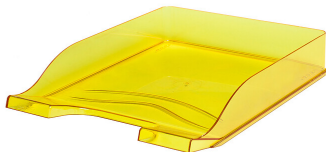

SZUFLADA NA DOKUMENTY BANTEX PRZEZROCZYSTA ŻÓŁTA

Przezroczysta szuflada na biurko wykonana z wytrzymałego polistyrenu. Z przodu znajduje się miejsce do naklejenia etykiety. Specjalnie wyprofilowany przód zabezpiecza dokumenty przed wypadaniem. Kilka szuflad można ze sobą łączyć kaskadowo.

Kod: 100553685
 Format:
 Kolor: Żółty
 Minimum logistyczne: 6

 Jednostki logistyczne

54: Warstwa na palecie
 270: Paleta (EAN: 5901466207871)
 6: Karton (EAN: 5901466204979)
 1: Sztuka (EAN: 5901466201121)

Cechy główne

- Wykonane z wytrzymałego polistyrenu
- Możliwość łączenia w pionie lub kaskadowo
- Z przodu miejsce do naklejania etykiet

Cechy dodatkowe

- Rozmiar 25x33 cm
- Pojemność do 550 kartek
- Waga : 200 g