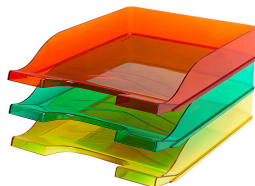

## SZUFLADA NA DOKUMENTY BANTEX PRZEZROCZYSTA ŻÓŁTA

Przezroczysta szuflada na biurko wykonana z wytrzymałego polistyrenu. Z przodu znajduje się miejsce do naklejenia etykiety. Specjalnie wyprofilowany przód zabezpiecza dokumenty przed wypadaniem. Kilka szuflad można ze sobą łączyć kaskadowo.

Kod: 100553685  
Marka: Bantex  
Format:  
Kolor: Żółty  
Minimum logistyczne: 6

📦 Jednostki logistyczne

54: Warstwa na palecie  
270: Paleta (EAN: 5901466207871)  
6: Karton (EAN: 5901466204979)  
1: Sztuka (EAN: 5901466201121)

## Cechy główne

- Wykonane z wytrzymałego polistyrenu
- Możliwość łączenia w pionie lub kaskadowo
- Z przodu miejsce do naklejania etykiet

## Cechy dodatkowe

- Rozmiar 25x33 cm
- Pojemność do 550 kartek
- Waga : 200 g