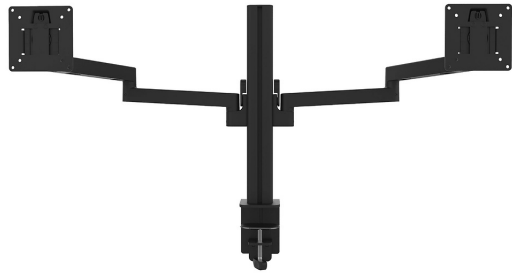

## PODWÓJNE RAMIĘ DO KOMPUTERA UNILUX MECA AXIO

Podwójne ramię do monitorów Unilux Meca Axio to profesjonalne rozwiązanie stworzone z myślą o ergonomii i efektywności stanowiska pracy. Umożliwia jednocześnie zamocowanie dwóch ekranów, oferując pełną swobodę regulacji wysokości i zasięgu. Dzięki solidnej, metalowej konstrukcji z elementami aluminiowymi, ramię gwarantuje stabilność i trwałość, zachowując elegancki, minimalistyczny wygląd. Zapewnia wygodną, zorganizowaną przestrzeń roboczą, poprawiając komfort użytkowania i produktywność każdego dnia.

Kod: 400204099

Marka: Unilux

Format:

Kolor: Czarny

Minimum logistyczne: 1

 Jednostki logistyczne

40: Paleta (EAN: 3595560043903)

8: Warstwa na palecie

### Cechy główne

- Ergonomiczna konstrukcja umożliwia regulację wysokości i zasięgu dwóch monitorów jednocześnie
- Płynny i stabilny mechanizm przesuwu zapewnia łatwe dopasowanie położenia ekranów
- Ułatwia organizację przestrzeni, uwalniając powierzchnię biurka i poprawiając estetykę stanowiska pracy
- Zwiększa efektywność i komfort pracy dzięki optymalnemu rozmieszczeniu ekranów
- Kompatybilność ze standardem VESA pozwala na szybki i bezpieczny montaż większości monitorów
- Trwała i elegancka konstrukcja wykonana z metalu i aluminium gwarantuje długowieczność i nowoczesny wygląd

### Cechy dodatkowe

- Wymiary ramienia 98 × 41 × 8,5 cm
- System podwójnego mocowania umożliwiający montaż dwóch monitorów
- Mechaniczny system regulacji wysokości i zasięgu
- Kompatybilność z monitorami zgodnymi ze standardem VESA
- Kolor czarny
- Wykonane z metalu i aluminium
- Ergonomiczna konstrukcja wspierająca wygodę i wydajność pracy
- 2 lata gwarancji