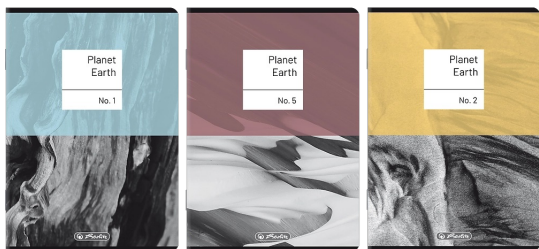

ZESZYT HERLITZ PREMIUM EARTH A4/80K KRATKA Z MARGINESEM

Zeszyty Herlitz Premium Earth to połączenie elegancji, nowoczesnego designu i wysokiej jakości wykonania. Kolekcja inspirowana motywami ziemi zachwyca naturalną kolorystyką i subtelnymi wzorami, które odzwierciedlają piękno przyrody – od struktury skał po fakturę piasku i falujące powierzchnie wody. Miękkie, kartonowe okładki zostały wykończone matową folią oraz uszlachetnione wybiórczym lakierem błysk, który podkreśla detale i nadaje im wyjątkową głębię. Wnętrze tworzy gładki, wysokiej jakości papier o gramaturze 70 g/m², zapewniający komfort pisania i odporność na przebijanie atramentu. Zeszyty Herlitz Premium Earth łączą w sobie styl, funkcjonalność i dbałość o detale, dzięki czemu są idealnym wyborem dla osób, które cenią estetykę i jakość w codziennym użytkowaniu.

Kod: 400207534

Marka: Herlitz

Format: A4

Kolor: Multicolor

Minimum logistyczne: 5

 Jednostki logistyczne

1680: Paleta (EAN: 5904017459910)

5: Zgrzewka (EAN: 5904017459897)

420: Warstwa na palecie

35: Karton (EAN: 5904017459903)

1: Sztuka (EAN: 5904017459880)

Cechy główne

- Inspirowane naturą wzory tworzą elegancką, harmonijną kolekcję z motywami ziemi
- Matowa okładka z wybiórczym lakierem błysk podkreśla detale i dodaje głębi wzorom
- Papier o gramaturze 70 g/m² zapewnia komfort pisania i zapobiega przebijaniu tuszu
- Miękka, kartonowa okładka łączy lekkość z trwałością
- Zszywany grzbiet gwarantuje wygodne użytkowanie i solidne połączenie kartek
- Kolekcja Premium podkreśla indywidualny styl użytkownika i dbałość o estetykę

Cechy dodatkowe

- Format A4
- 80 kartek w kratkę z marginesem
- Papier 70 g/m²
- Miękka kartonowa okładka z matową folią i wybiórczym lakierem błysk
- Mix 3 wzorów okładek inspirowanych naturą
- Grzbiet zszywany zszywkami