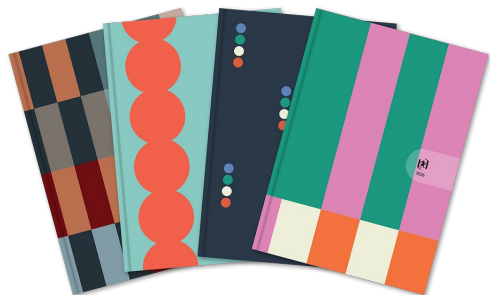

## KALENDARZ OXFORD FORM 2026 A5 DZIENNY MIX

Kalendarz Oxford Form 2026 w formacie 15 × 21 cm to doskonały wybór dla osób, które szukają przestrzeni na codzienne planowanie i jednocześnie nie chcą rezygnować z eleganckiego, nowoczesnego stylu. Dzięki dziennemu układowi stron, każdemu dniu poświęcono osobną stronę – co zapewnia wystarczająco dużo miejsca na zapiski, listy zadań, spotkania i notatki. Kalendarz łączy profesjonalną funkcjonalność z artystycznym designem – okładki zdobią odważne, graficzne wzory i modne kolory, które dodają charakteru codziennej rutynie. Wykonany z najwyższej jakości materiałów, kalendarz posiada twardą oprawę pokrytą folią soft touch, która jest przyjemna w dotyku i odporna na codzienne użytkowanie. Wewnątrz zastosowano papier Optik Paper+, który nie przebija atramentu i zapewnia doskonały komfort pisania. Całość uzupełniają brulionowy, szyty-klejony grzbiet oraz tasiemka do oznaczania stron, które podnoszą wygodę i trwałość. To narzędzie dla wszystkich, którzy chcą planować z klasą – dzień po dniu.

Kod: 400204134  
 Marka: Oxford  
 Format: A5  
 Kolor: Multicolor  
 Minimum logistyczne: 5

### Cechy główne

- Dzienny układ stron oferuje pełną przestrzeń na zaplanowanie każdego dnia w roku
- Format 15 × 21 cm zapewnia balans między kompaktowością a wygodą pisania
- Stylowe okładki z geometrycznymi wzorami i intensywną kolorystyką wyróżniają się wśród klasycznych kalendarzy
- Twarda oprawa z aksamitną folią soft touch jest przyjemna w dotyku i odporna na codzienne użytkowanie
- Wysokiej jakości papier Optik Paper+ zapewnia płynne pisanie bez przebijania
- Grzbiet szyty i klejony umożliwia komfortowe otwieranie i użytkowanie na płasko