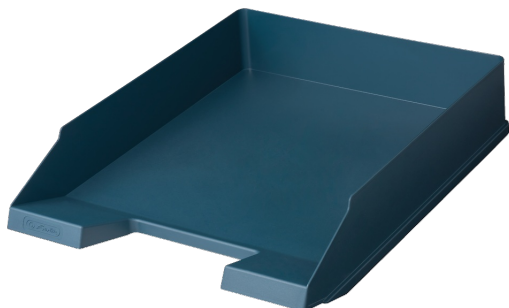

## SZUFLADA HERLITZ GREENLINE CIEMNONIEBIESKA

Kod: 300006058  
 Marka: Herlitz  
 Format: A4  
 Kolor: Ciemnoniebieski  
 Minimum logistyczne: 5

 Jednostki logistyczne  
 200: Paleta (EAN: 4008110478388)  
 40: Warstwa na palecie  
 5: Karton (EAN: 4008110261713)  
 1: Sztuka (EAN: 4008110261355)

### Cechy główne

- Wykonana z wytrzymałego tworzywa sztucznego, dzięki czemu jest trwała i odporna na uszkodzenia, co zapewnia długotrwałe użytkowanie.
- Możliwość łączenia szuflad pionowo i kaskadowo, dzięki czemu możesz dostosować układ szuflad do dostępnej przestrzeni, oszczędzając miejsce i organizując dokumenty według potrzeb
- Wycięcie z przodu, dzięki czemu łatwiej i szybciej wyjmiesz dokumenty, co poprawia komfort pracy i oszczędza czas.
- Wyprofilowany przód zabezpieczający dokumenty przed wypadnięciem, dzięki czemu masz pewność, że twoje dokumenty są bezpiecznie przechowywane i nie będą się przypadkowo wysypywać.
- Miejsce z przodu na naklejanie etykiety, dzięki czemu możesz łatwo oznaczyć zawartość szuflady, co pozwala na szybsze i wygodniejsze znalezienie potrzebnych materiałów.

### Cechy dodatkowe

- Wykonana z wytrzymałego tworzywa sztucznego
- Możliwość łączenia szuflad pionowo i kaskadowo
- Wycięcie z przodu ułatwia wyjmowanie dokumentów
- Wyprofilowany przód zabezpieczający dokumenty przed wypadnięciem
- Miejsce z przodu na naklejanie etykiety
- Kolor: ciemny niebieski