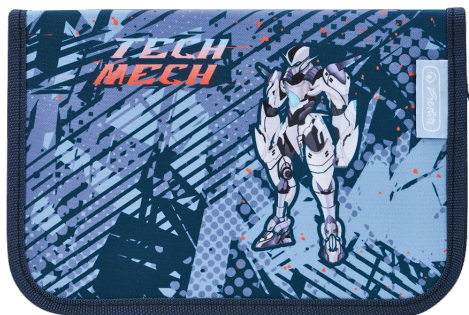

PIÓRNIK ROZKŁADANY HERLITZ 2 KLAPKI Z WYPOSAŻENIEM TECHMECH

Ten piórnik 31 części to świetny wybór dla wszystkich, którzy szukają pojemnego i praktycznego etui na przybory szkolne. Został wykonany z wytrzymałych materiałów, które zapewniają długotrwałą trwałość, a jednocześnie jest bardzo lekki i poręczny. Dzięki temu z łatwością możesz zabrać go ze sobą wszędzie, co jest bardzo ważne w przypadku uczniów, którzy często przemieszczają się między szkołą a domem. Piórnik zawiera 31 elementów, co oznacza, że znajdziesz w nim wszystko, czego potrzebujesz do pisania, rysowania i kreatywnego działania. Znajdziesz tam między innymi ołówki, długopisy, kredki, mazaki, temperówki, linijki oraz gumki do mazania. Wszystkie te elementy zostały starannie wyselekcjonowane, aby zapewnić użytkownikowi jak największą funkcjonalność oraz wygodę podczas pracy. Ponadto, piórnik ten posiada także dodatkowe kieszenie i przegródki, dzięki którym z łatwością utrzymasz w nim porządek i szybko znajdziesz to, czego potrzebujesz.

Cechy główne

- Piórnik Techmech zawiera 31 części, dzięki czemu zapewnia kompletne wyposażenie niezbędne do nauki i kreatywnej pracy.
- Dzięki zamkowi błyskawicznemu jego zawartość jest zawsze bezpieczna i łatwo dostępna.
- Dwie klapki (wkłady) umożliwiają wygodną organizację przyborów, dzięki czemu każdy element ma swoje miejsce.
- Wyposażenie obejmuje wysokiej jakości kredki, pisaki, długopis, ołówki, temperówkę, gumkę oraz linijki, dzięki czemu uczeń ma pod ręką wszystko, czego potrzebuje.
- Kompaktowe wymiary (14 cm x 20,3 cm x 3,5 cm) sprawiają, że piórnik bez problemu mieści się w plecaku, zapewniając wygodę codziennego użytkowania.

Cechy dodatkowe

- Piórnik 31 części
- Zapinany na zamek błyskawiczny
- Wyposażony w 2 klapki
- Wymiary: 14 cm x 20,3 cm x 3,5 cm
- Wyposażony w wysokiej jakości kredki, pisaki, długopis, ołówki, temperówkę, gumkę oraz linijki