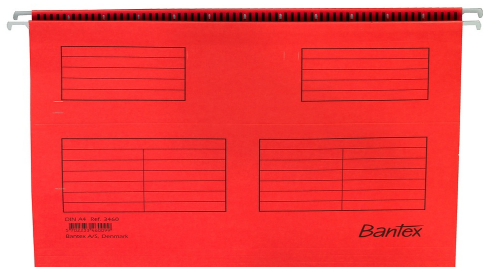

TECZKA WISZĄCA BANTEX STANDARD CZERWONA

Teczka zawieszkowa wykonana z bezkwasowego kartonu o gramaturze 220 g/m². W zestawie przesuwny szyldzik z wymienną etykietą opisową. Idealna do przechowywania dokumentów w formacie A4. Teczka mieści do 330 kartek.

Kod: 100331435
 Format: A4
 Kolor: Czerwony
 Minimum logistyczne: 25

 Jednostki logistyczne
 3600: Paleta (EAN: 5702230993569)
 25: Zgrzewka
 1200: Warstwa na palecie
 25: Karton (EAN: 5702230000632)
 1: Sztuka (EAN: 5702233460099)

Cechy główne

- Mocny karton o gramaturze 220 g/m²
- Bezkwasowy karton zapewnia bezpieczne użytkowanie przez wiele lat
- Przesuwny szyldzik z wymiennymi etykietami w zestawie

Cechy dodatkowe

- Format A4
- Pojemność do 330 kartek
- Gramatura papieru 220 g/m²
- Kolor czerwony
- Opakowanie - 25 sztuk

EAN

5702233460099

Dodatkowe informacje

- Wymiary 2D: **25 x 33**
- Wymiary 3D: **25 x 33 x 0,1**

Pozostałe produkty

Kolor	Kod	Kod EAN
Niebieski	100331432	5702233460112
Żółty	100331433	5702233460068
Czerwony	100331435	5702233460099
Zielony	100331436	5702233460150
Multicolor	400012324	3362940000043