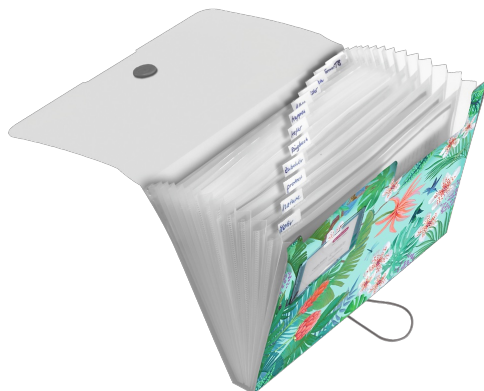

TECZKA HARMONIJKOWA HERLITZ A4 PP 12P LADYLIKE JUNGLE

eczki harmonijkowe Herlitz A4 z serii Ladylike to połączenie elegancji, funkcjonalności i trwałości, które zaspokoją potrzeby nawet najbardziej wymagających użytkowników. Wykonane z wysokiej jakości tworzywa sztucznego (PP), teczki te zapewniają skuteczną ochronę dokumentów przed uszkodzeniami, zabrudzeniami i wilgocią, jednocześnie oferując nowoczesny i estetyczny design. Każda teczka wyposażona jest w 12 praktycznych przegródek, które ułatwiają organizację i przechowywanie różnorodnych dokumentów, takich jak notatki, projekty czy ważne materiały biurowe. Dzięki harmonijkowej konstrukcji teczki są niezwykle pojemne, a jednocześnie kompaktowe, co pozwala na łatwe przechowywanie i transport. Zapięcie na gumkę skutecznie zabezpiecza zawartość, zapobiegając przypadkowemu wysunięciu się dokumentów. Seria Ladylike wyróżnia się eleganckimi motywami graficznymi, które nadają teczkom wyjątkowego charakteru. Wzory inspirowane naturą, takie jak tropikalne elementy roślinne w wersji Jungle czy delikatne motyle w wersji Butterfly, dodają im subtelności i uroku, czyniąc je nie tylko praktycznym, ale i stylowym dodatkiem do każdego biurka czy torby. Teczki harmonijkowe Herlitz Ladylike to doskonały wybór dla osób, które cenią porządek, wygodę i estetykę. Niezależnie od tego, czy są używane w szkole, pracy, czy w domu, zapewniają nie tylko doskonałą organizację, ale także wyróżniają się unikalnym wzornictwem, które podkreśla indywidualny styl użytkownika.

Kod: 300001530

Marka: Herlitz

Format:

Kolor: Multicolor

Minimum logistyczne: 10

 Jednostki logistyczne

480: Paleta (EAN: 4008110485782)

120: Warstwa na palecie

10: Karton (EAN: 4008110363363)

1: Sztuka (EAN: 4008110362991)

EAN

4008110362991

Dodatkowe informacje

- Wymiary 3D: **24x3x33**

Hamelin Polska Sp. z o.o.
Ryżowa 49, 02-495 Warszawa

<https://hamelin-eos.pl/products/teczka-harmonijkowa-herlitz-a4-pp-12p-ladylike-jungle-300001530>