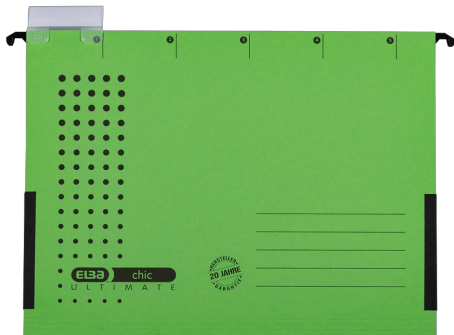

## TECZKA WISZĄCA ELBA CHIC ULTIMATE Z PŁÓCIENNYMI BOCZKAMI ZIELONA

Teczki zawieszkowe w formacie A4, wykonane z mocnego kartonu. U góry znajduje się przesuwany szyldzik z wymienną etykietą opisową. Harmonijkowe, płócienne boki zapobiegają wysuwaniu się dokumentów. W środku dwie pary nacięć do pasków skoroszytowych. Każda teczka może pomieścić do 330 kartek.

Kod: 100552104  
 Marka: Elba  
 Format: A4  
 Kolor: Zielony  
 Minimum logistyczne: 25

 Jednostki logistyczne  
 2200: Paleta (EAN: 4002030068216)  
 200: Warstwa na palecie  
 25: Karton (EAN: 4002030007772)  
 1: Sztuka (EAN: 4002030851580)

### Cechy główne

- Mocny karton o gramaturze 240 g/m<sup>2</sup>
- Harmonijkowe, płócienne boki
- Przesuwny szyldzik z wymiennymi etykietami
- Dwie pary nacięć do pasków skoroszytowych
- Gwarancja 20 lat

### Cechy dodatkowe

- Format A4
- Pojemność do 330 kartek
- Posiada certyfikat Blue Angel