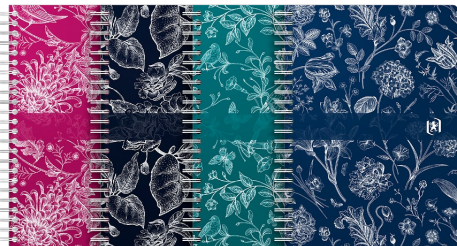

KOŁOZESZYT OXFORD ROMANCE A5/60K KRATKA

Odkryj elegancję kołozeszytów Oxford Romance – idealnych do codziennych notatek i planowania. Te wyjątkowe zeszyty wyróżniają się miękkimi okładkami pokrytymi aksamitną folią Soft Touch, zapewniającą niezwykle komfort w dotyku, oraz wybiórczym lakierem, który dodaje im subtelny blask. Każdy kołozeszyt został wyposażony w białą podwójną spiralę, która gwarantuje trwałość, a także ułatwia otwieranie zeszytu na płasko, zapewniając wygodę pisania. Okładki inspirowane są klasycznym stylem vintage "Toile de Jouy", który wywodzi się z XVIII-wiecznej Francji i słynie z delikatnych wzorów przedstawiających sielankowe pejzaże, sceny wiejskiego życia i motywy roślinne. Styl ten był popularny na luksusowych tkaninach i dekoracjach, symbolizując wyrafinowanie i romantyczną elegancję. Dzięki temu kołozeszyty Oxford Romance wprowadzają do Twojej codzienności odrobinę historycznego uroku i artystycznej finezji. To doskonałe połączenie funkcjonalności i piękna – idealne dla tych, którzy cenią nie tylko praktyczne rozwiązania, ale także wysmakowany design.

Kod: 400189441
 Marka: Oxford
 Format: A5
 Kolor: Multicolor
 Minimum logistyczne: 5

 Jednostki logistyczne
 2800: Paleta (EAN: 5904017438113)
 5: Zgrzewka (EAN: 5904017438090)
 400: Warstwa na palecie
 20: Karton (EAN: 5904017438106)
 1: Sztuka (EAN: 3020120240985)

OPTIK PAPER+
 Poczuj różnicę 

Cechy główne

- Miękkie, kartonowe okładki pokryte aksamitną w dotyku folią soft touch i wybiórczym lakierem nadają notatnikom szyku i elegancji
- Podwójna biała spirala umożliwia otwarcie kołozeszytu idealnie na płasko i wygodne notowanie
- Na stronach notatnika znajdują się tagi aplikacji Scribzee, która umożliwia skanowanie notatek za pomocą smartfona
- Aksamitnie gładki i śnieżnobiały Optik Paper+ sprawia, że notowanie staje się łatwiejsze i przyjemniejsze
- Mix 4 kolorów daje szeroki wachlarz wyboru