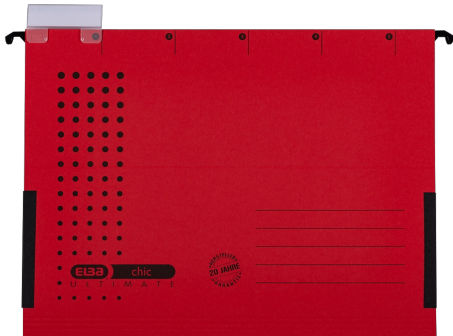

## TECZKA WISZĄCA ELBA CHIC ULTIMATE Z PŁÓCIENNYMI BOCZKAMI CZERWONA

Teczki zawieszkowe w formacie A4, wykonane z mocnego kartonu. U góry znajduje się przesuwany szyldzik z wymienną etykietą opisową. Harmonijkowe, płócienne boki zapobiegają wysuwaniu się dokumentów. W środku dwie pary nacięć do pasków skoroszytowych. Każda teczka może pomieścić do 330 kartek.

Kod: 100552105  
Marka: Elba  
Format: A4  
Kolor: Czerwony  
Minimum logistyczne: 25

 Jednostki logistyczne  
2200: Paleta (EAN: 4002030068223)  
200: Warstwa na palecie  
25: Karton (EAN: 4002030007789)  
1: Sztuka (EAN: 4002030851597)

### Cechy główne

- Mocny karton o gramaturze 240 g/m<sup>2</sup>
- Harmonijkowe, płócienne boki
- Przesuwany szyldzik z wymiennymi etykietami
- Dwie pary nacięć do pasków skoroszytowych
- Gwarancja 20 lat