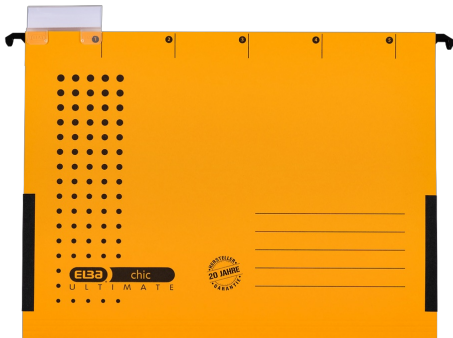

TECZKA WISZĄCA ELBA CHIC ULTIMATE Z PŁÓCIENNYMI BOCZKAMI ŻÓŁTA

Teczki zawieszkowe w formacie A4, wykonane z mocnego kartonu o gramaturze 240 g/m². U góry znajduje się przesuwany szyldzik z wymienną etykietą opisową. Harmonijkowe, płócienne boki zapobiegają wysuwaniu się dokumentów. W środku dwie pary nacięć do pasków skoroszytowych. Każda teczka może pomieścić do 330 kartek.

Kod: 100552103
 Marka: Elba
 Format: A4
 Kolor: Żółty
 Minimum logistyczne: 25

 Jednostki logistyczne
 2200: Paleta (EAN: 4002030068209)
 200: Warstwa na palecie
 25: Karton (EAN: 4002030007765)
 1: Sztuka (EAN: 4002030851573)

Cechy główne

- Mocny karton o gramaturze 240 g/m²
- Harmonijkowe, płócienne boki
- Przesuwany szyldzik z wymiennymi etykietami
- Dwie pary nacięć do pasków skoroszytowych
- Gwarancja 20 lat

Cechy dodatkowe

- Format A4
- Pojemność do 330 kartek
- Posiada certyfikat Blue Angel

EAN

4002030851573

Dodatkowe informacje

- Wymiary 2D: 26,2 x 35
- Wymiary 3D: 26,2 x 35 x 0,9

Pozostałe produkty

Kolor	Kod	Kod EAN
Beżowy	100552101	4002030851566
Grafitowy	100552098	4002030084551
Niebieski	100552099	4002030851559
Żółty	100552103	4002030851573
Czerwony	100552105	4002030851597
Granatowy	100552102	4002030084582
Zielony	100552104	4002030851580