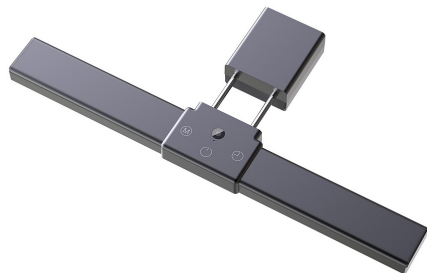

LAMPKA DO LAPTOPA UNILUX TRAVELIGHT CZARNY

Innowacyjna i przenośna lampka podłączana bezpośrednio do laptopa. Lekki kształt będzie idealnie pasował do ekranu Twojego komputera.

Kod: 400140802
Marka: Unilux
Format:
Kolor: Czarny
Minimum logistyczne: 1

 Jednostki logistyczne
400: Paleta (EAN: 3595560030361)
80: Warstwa na palecie
10: Karton (EAN: 3595560030354)
1: Sztuka (EAN: 3595560030347)

Cechy główne

- Klips zaciskowy mocuje lampkę na krawędzi ekranu, co umożliwia dokładne oświetlenie całej klawiatury
- Klips dostosowuje się do dowolnej grubości ekranu od 0.5 do 3 cm
- W zacisku otwór na kamerkę
- Ładowana kablem USB - kabel w zestawie 1m
- Moc strumienia świetlnego 100 lumenów
- Barwa światła 2900K / 3700K / 6500K

Cechy dodatkowe

- Dotykowy włącznik
- W zestawie bawełniany pokrowiec

EAN

3595560030347

Dodatkowe informacje

- Wymiary 2D: **9x28**
- Wymiary 3D: **9x28x2,3**

Hamelin Polska Sp. z o.o.
Ryżowa 49, 02-495 Warszawa

<https://hamelin-eos.pl/products/lampa-do-laptopa-unilux-travelight-czarny-400140802>