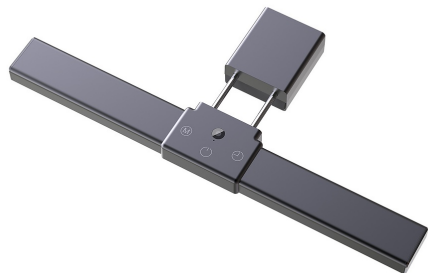

## LAMPA DO LAPTOPA UNILUX TRAVELIGHT CZARNY

Innowacyjna i przenośna lampka podłączana bezpośrednio do laptopa. Lekki kształt będzie idealnie pasował do ekranu Twojego komputera.

Kod: 400140802  
 Marka: Unilux  
 Format:  
 Kolor: Czarny  
 Minimum logistyczne: 1

### Cechy główne

- Klips zaciskowy mocuje lampkę na krawędzi ekranu, co umożliwia dokładne oświetlenie całej klawiatury
- Klips dostosowuje się do dowolnej grubości ekranu od 0.5 do 3 cm
- W zacisku otwór na kamerkę
- Ładowana kablem USB - kabel w zestawie 1m
- Moc strumienia świetlnego 100 lumenów
- Barwa światła 2900K / 3700K / 6500K

### Cechy dodatkowe

- Dotykowy włącznik
- W zestawie bawełniany pokrowiec