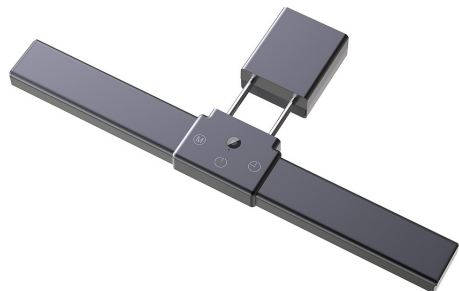

## LAMPA DO LAPTOPA UNILUX TRAVELIGHT CZARNY

Innowacyjna i przenośna lampka podłączana bezpośrednio do laptopa. Lekki kształt będzie idealnie pasował do ekranu Twojego komputera.

Kod: 400140802  
Marka: Unilux  
Format:  
Kolor: Czarny  
Minimum logistyczne: 1

### Cechy główne

- Klips zaciskowy mocuje lampkę na krawędzi ekranu, co umożliwia dokładne oświetlenie całej klawiatury
- Klips dostosowuje się do dowolnej grubości ekranu od 0.5 do 3 cm
- W zacisku otwór na kamerkę
- Ładowana kablem USB - kabel w zestawie 1m
- Moc strumienia świetlnego 100 lumenów
- Barwa światła 2900K / 3700K / 6500K

### Cechy dodatkowe

- Klips zaciskowy mocuje lampkę na krawędzi ekranu laptopa
- Klips pasuje do ekranów o grubości od 0,5 do 3 cm
- Otwór w klipsie umożliwia korzystanie z kamerki bez przeszkód
- Zasilanie przez kabel USB (1m)
- Strumień świetlny: 100 lumenów w 3 barwach światła
- Dotykowy włącznik
- W zestawie bawełniany pokrowiec do przechowywania

### Dodatkowe informacje

- Wymiary 2D: **9x28**
- Wymiary 3D: **9x28x2,3**

Hamelin Polska Sp. z o.o.  
Jutrzenki 137A, 02-231 Warszawa

<https://hamelin-eos.pl/products/lampa-do-laptopa-unilux-travelight-czarny-400140802>