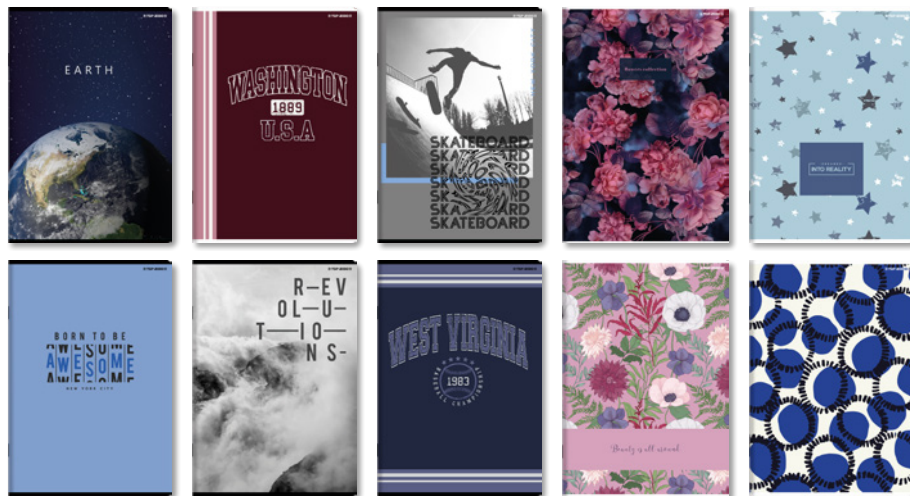

linia z marginesem
400184408

ZESZYTY A5/80 KARTEK ●

Botany

kratka z marginesem
400181619

● ZESZYTY A5/80 KARTEK

Bird's Eye

Student Book

Animal

ZESZYTY A5/80 KARTEK ●

Colors

kratka z marginesem
400169185

MegaMix

kratka z marginesem
400181770

linia z marginesem
400183668

● ZESZYTY A5/80 KARTEK

Basic

● ZESZYTY A5/96 KARTEK

Botany

ZESZYTY A5/96 KARTEK ●

Bird's Eye

kratka z marginesem
400182452

5 904017 431404

Animal

kratka z marginesem
400169467