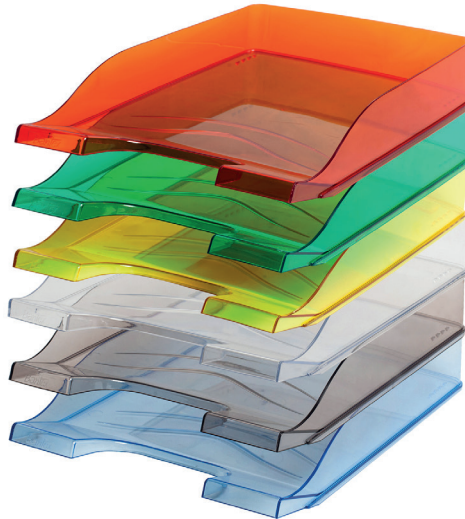

SZUFLADY NA BIURKO ●

Bantex

Szuflady przezroczyste

- Wykonane z wytrzymałego polistyrenu
- Możliwość łączenia w pionie lub kaskadowo
- Z przodu miejsce do naklejania etykiet
- Rozmiar 25x33 cm
- Pojemność do 550 kartek
- Waga: 200 g
- Jednostka sprzedaży: 6 szt.

INDEKS	KOLOR	KOD KRESKOWY
100553686	bezbarwny	 5 901466 201138
100553687	czerwony	 5 901466 201145
100553683	niebieski	 5 901466 201107

INDEKS	KOLOR	KOD KRESKOWY
100553688	przydymiony	 5 901466 201152
100553684	zielony	 5 901466 201114
100553685	żółty	 5 901466 201121