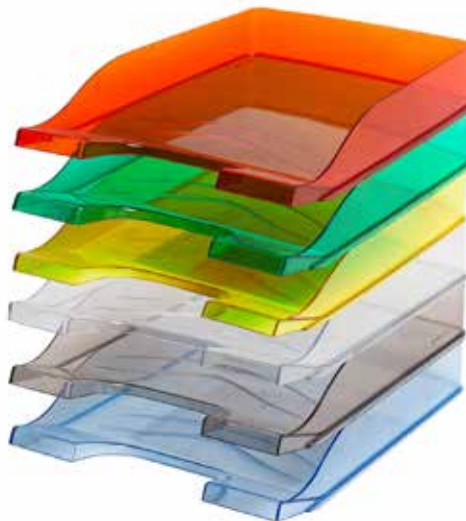

SZUFLADY NA BIURKO ●

Bantex

Szuflady przezroczyste

- Wykonane z wytrzymałego polistyrenu
- Możliwość łączenia w pionie lub kaskadowo
- Z przodu miejsce do naklejania etykiet
- Rozmiar 25x33 cm
- Pojemność do 550 kartek
- Waga: 200 g
- Jednostka sprzedaży: 6 szt.

INDEKS	KOLOR	KOD KRESKOWY
100553686	bezbarwny	 5 901466 201138
100553687	czerwony	 5 901466 201145
100553683	niebieski	 5 901466 201107

INDEKS	KOLOR	KOD KRESKOWY
100553688	przydymiony	 5 901466 201152
100553684	zielony	 5 901466 201114
100553685	żółty	 5 901466 201121