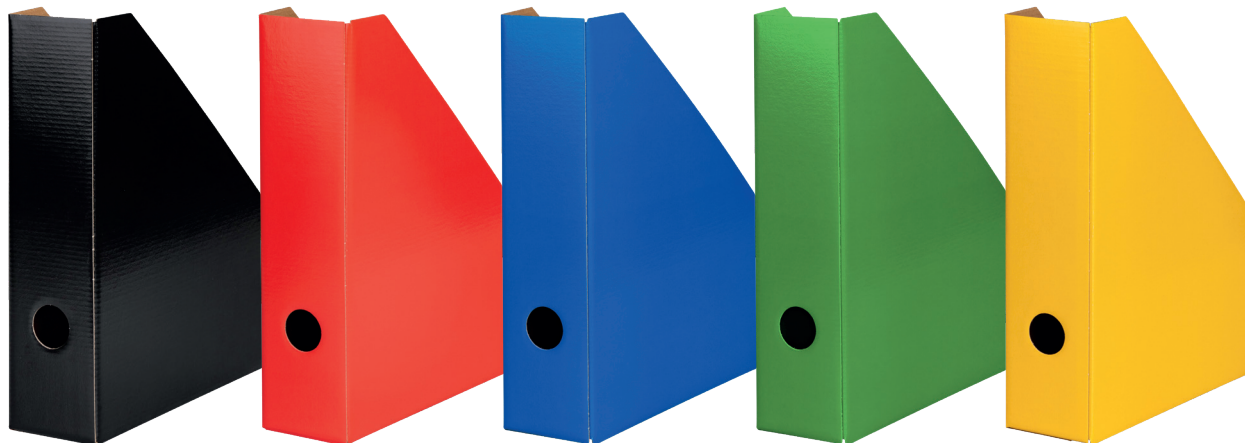

POJEMNIKI NA CZASOPISMA ●

Bantex

Lakierowane pojemniki na czasopisma

- Wykonane z elastycznego, kolorowego kartonu
- Otwór na palec na grzbiecie pojemnika
- Możliwość złożenia na płasko
- 5 kolorów

INDEKS	KOLOR	KOD KRESKOWY
100552127	czarny	 4 006144 401488
100552128	czerwony	 4 006144 401549
100552130	niebieski	 4 006144 401563

INDEKS	KOLOR	KOD KRESKOWY
100552131	zielony	 4 006144 401570
100552129	żółty	 4 006144 401556