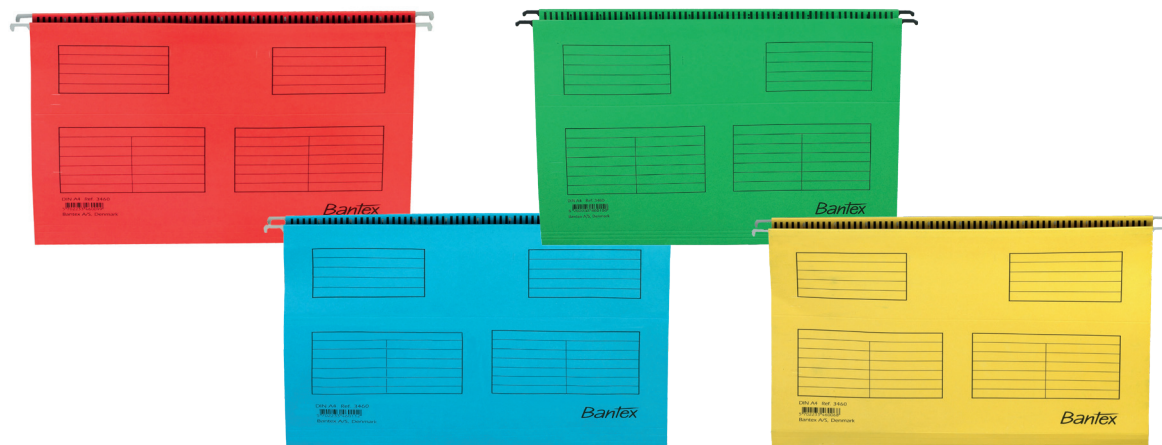

● SZUFLADY NA BIURKO

Szuflady przezroczyste Budget

Bantex

- Wykonane z wytrzymałego, przezroczystego polistyrenu
- Z przodu miejsce do naklejania etykiet
- Specjalnie profilowany przód zabezpieczający dokumenty przed wypadaniem
- Format A4

POJEMNIKI NA CZASOPISMA ●

Bantex

Lakierowane pojemniki na czasopisma

- Wykonane z elastycznego, kolorowego kartonu
- Otwór na palec na grzbiecie pojemnika
- Możliwość złożenia na płasko
- 5 kolorów

INDEKS	KOLOR	KOD KRESKOWY
100552127	czarny	 4 006144 401488
100552128	czerwony	 4 006144 401549
100552130	niebieski	 4 006144 401563

INDEKS	KOLOR	KOD KRESKOWY
100552131	zielony	 4 006144 401570
100552129	żółty	 4 006144 401556

● ARCHIWIZACJA ZAWIESZKOWA

Teczki zawieszkowe kartonowe

Bantex

- Bezkwasowy karton zapewnia bezpieczne użytkowanie przez wiele lat
- Przesuwany szyldzik z wymiennymi etykietami w zestawie